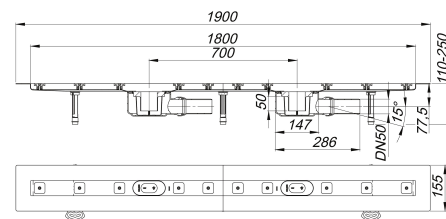

caniveau de douche CeraLine F Duo 1800 mm, DN 50

Référence de l'article: 524065

GTIN: 4001636524065

Groupe de rabais: 8

Description :

caniveau de douche CeraLine F Duo 1800 mm, DN 50
selon la norme DIN EN 1253
pour le montage central
avec deux corps d'avaloir, raccord d'écoulement DN 50 latéral, à rotule réglable de 0 – 15 degrés

spécificités

- pieds isolants aux bruits d'impact pour le réglage de la hauteur
- bride sablée pour le raccordement de la résine ou de la membrane d'étanchéité
- siphon anti-odeur et de nettoyage, hauteur du siphon 50 mm (selon la norme EN 1253)
- réglage en hauteur pour le profil de finition
- coiffe de protection
- gabarit pour la pose de carrelage
- pièce de blocage du cadre
- raccord d'écoulement en polypropylène (obligatoire de commander également le manchon à coller en PVC, DN 50, réf. 691125)

matériau

caniveau acier inox 1.4301, corps d'avaloir et raccord d'écoulement en polypropylène à haute résistance aux chocs

Fabrication spéciale pour caniveaux CeraLine F Duo sur demande :

Longueurs intermédiaires jusqu'à 2000 mm. Merci de nous consulter.

Débits d'écoulement selon la norme DIN EN 1253:

Nominal diameter	Norme de produit	Débit d'écoulement min. selon la norme	Niveau d'eau conforme à la norme
DN 50	DIN EN 1253	0,80 l/s	20,00 mm

Pièces détachées :