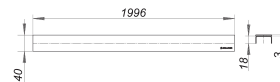

## profil de finition CeraLine Design brossé, 2000 mm

Référence de l'article: 524355

GTIN: 4001636524355

Groupe de rabais: 8

### Description :

profil de finition CeraLine Design brossé, 2000 mm

profil de finition pour les caniveaux de douche CeraLine, approprié pour des revêtements de sol de 5 à 19 mm (colle inclus), largeur de 40 mm

matériau

acier inox 1.4301, support massif de 3 mm, classe de charge K 3 (300 kg)