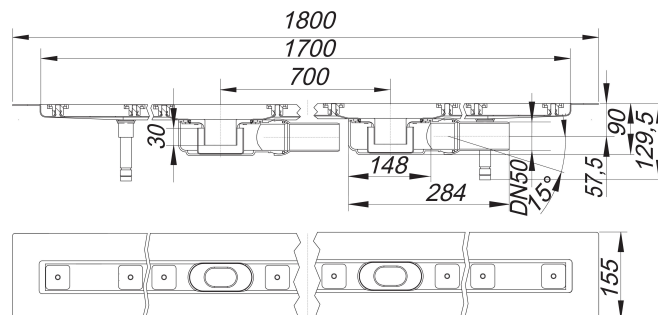

## caniveau de douche CeraLine Plan F Duo 1700 mm, DN 50

Référence de l'article: 524546

GTIN: 4001636524546

Groupe de rabais: 8

### Description :

caniveau de douche CeraLine Plan F Duo 1700 mm, DN 50  
pour le montage central  
avec deux corps d'avaloir, raccord d'écoulement DN 50 latéral, à rotule réglable de 0 – 15 degrés

#### matériau

caniveau acier inox 1.4301, corps d'avaloir et raccord d'écoulement en polypropylène à haute résistance aux chocs

Fabrication spéciale pour caniveaux CeraLine Plan F Duo sur demande :

Longueurs intermédiaires jusqu'à 2000 mm.

### Débits d'écoulement selon la norme DIN EN 1253:

Nominal diameter	Norme de produit	Débit d'écoulement min. selon la norme	Niveau d'eau conforme à la norme
DN 50	DIN EN 1253	0,80 l/s	20,00 mm