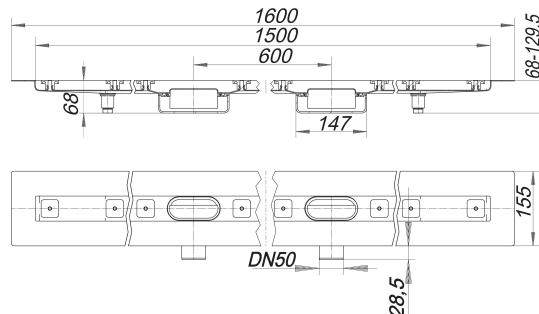

caniveau de douche CeraLine Nano F Duo 1500 mm, DN 50

Référence de l'article: 524737

GTIN: 4001636524737

Groupe de rabais: 8

Description :

caniveau de douche CeraLine Nano F Duo 1500 mm, DN 50
pour le montage central
avec deux corps d'avaloir, raccord d'écoulement DN 50 horizontal

spécificités

- pieds isolants aux bruits d'impact pour le réglage en hauteur
- bride sablée pour le raccordement de la résine ou de la membrane d'étanchéité
- siphon anti-odeur et de nettoyage, hauteur du siphon 24 mm (déviant à la norme EN 1253)
- vis d'ajustement pour réglage en hauteur
- coiffe de protection
- gabarit pour la pose de carrelage
- pièce de blocage du cadre
- raccord d'écoulement en polypropylène (obligatoire de commander également le manchon à coller en PVC, DN 50, réf. 691125)

matériau

caniveau acier inox 1.4301, corps d'avaloir et raccord d'écoulement en polypropylène à haute résistance aux chocs

Fabrication spéciale pour caniveaux CeraLine Nano F Duo sur demande :

Longueurs intermédiaires jusqu'à 2000 mm.

Merci de nous consulter.

Débits d'écoulement selon la norme DIN EN 1253:

Nominal diameter	Norme de produit	Débit d'écoulement min. selon la norme	Niveau d'eau conforme à la norme
DN 50	DIN EN 1253	0,80 l/s	20,00 mm