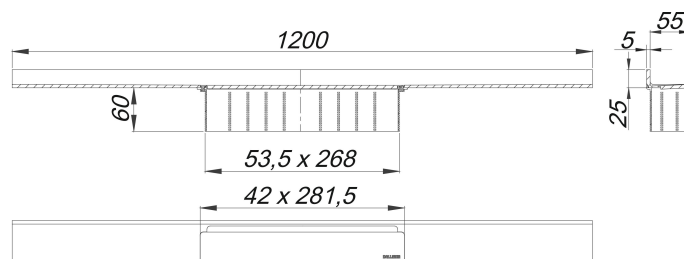

## caniveau de douche CeraWall Select acier inox poli, 1200 mm

Référence de l'article: 535139

GTIN: 4001636535139

Groupe de rabais: 11

### Description :

caniveau de douche CeraWall Select acier inox poli, 1200 mm

pour installation avec corps d'avaloir DallFlex, DallFlex Plan, DallFlex vertical et élément de douche DallFlex Wall, DallFlex Wall Plan. Rigole d'écoulement avec une pente précise sur plusieurs côtés, installée de façon visible au mur et conçue pour revêtements de sol de 10 à 24 mm et revêtements mural de 12 à 24 mm (colle incluse), longueur ajustable sur millimètre.

spécificités

- cache
- ruban de sécurité S 3 autocollant avec armature anti-coupures en inox et isolation acoustique
- accessoires de montage et positionnement
- coiffe de protection

matériau

acier inox 1.4301, massif 5 mm, poli, classe de charge K 3 (300 kg)