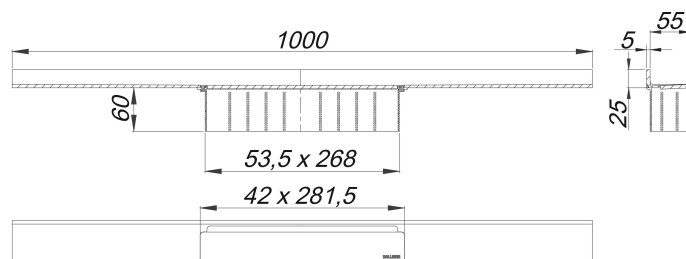

## caniveau de douche CeraWall Select acier inox mat, 1000 mm

Référence de l'article: 535153

GTIN: 4001636535153

Groupe de rabais: 11

### Description :

caniveau de douche CeraWall Select acier inox mat, 1000 mm

pour installation avec corps d'avaloir DallFlex, DallFlex Plan, DallFlex vertical et élément de douche DallFlex Wall, DallFlex Wall Plan. Rigole d'écoulement avec une pente précise sur plusieurs côtés, installée de façon visible au mur et conçue pour revêtements de sol de 10 à 24 mm et revêtements mural de 12 à 24 mm (colle incluse), longueur ajustable sur millimètre.

spécificités

- cache
- ruban de sécurité S 3 autocollant avec armature anti-coupures en inox et isolation acoustique
- accessoires de montage et positionnement
- coiffe de protection

matériau

acier inox 1.4301, massif 5 mm, mat satiné, classe de charge K 3 (300 kg)