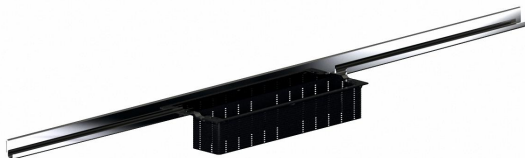

caniveau de douche CeraWall Individual, 1000 mm

Référence de l'article: 535214

GTIN: 4001636535214

Groupe de rabais: 11

Description :

caniveau de douche CeraWall Individual, 1000 mm

pour installation avec corps d'avaloir DallFlex, DallFlex Plan, DallFlex vertical et élément de douche DallFlex Wall, DallFlex Wall Plan.

Profilé d'écoulement avec une pente latérale intégrée, pour un montage masqué au mur et conçue pour revêtements de sol et muraux de 12 à 24 mm (colle incluse), longueur ajustable sur millimètre

spécificités :

- accessoires de montage et positionnement
- ruban de sécurité S 3 autocollant avec armature anti-coupures en inox et isolation acoustique
- gabarit de traçage
- coiffe de protection

matériau :

acier inox 1.4301