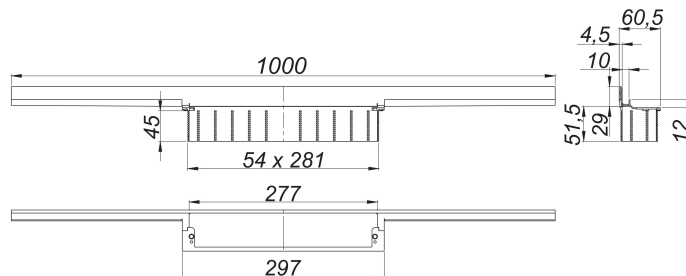

caniveau de douche CeraWall Individual, 1000 mm

Référence de l'article: 535214

GTIN: 4001636535214

Groupe de rabais: 11

Description :

caniveau de douche CeraWall Individual, 1000 mm

pour installation avec corps d'avaloir DallFlex, DallFlex Plan, DallFlex vertical et élément de douche DallFlex Wall, DallFlex Wall Plan.

Profilé d'écoulement avec une pente latérale intégrée, pour un montage masqué au mur et conçue pour revêtements de sol et muraux de 12 à 24 mm (colle incluse), longueur ajustable sur millimètre

spécificités :

- accessoires de montage et positionnement
- ruban de sécurité S 3 autocollant avec armature anti-coupures en inox et isolation acoustique
- gabarit de traçage
- coiffe de protection

matériau :

acier inox 1.4301