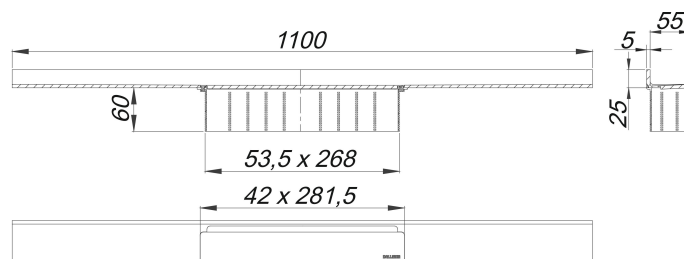

caniveau de douche CeraWall Select laiton mat, 1100 mm

Référence de l'article: 535429

GTIN: 4001636535429

Groupe de rabais: 11

Description :

caniveau de douche CeraWall Select laiton mat, 1100 mm

pour installation avec corps d'avaloir DallFlex, DallFlex Plan, DallFlex vertical et élément de douche DallFlex Wall, DallFlex Wall Plan. Rigole d'écoulement avec une pente précise sur plusieurs côtés, installée de façon visible au mur et conçue pour revêtements de sol de 10 à 24 mm et revêtements mural de 12 à 24 mm (colle incluse), longueur ajustable sur millimètre.

spécificités

- cache
- ruban de sécurité S 3 autocollant avec armature anti-coupures en inox et isolation acoustique
- accessoires de montage et positionnement
- coiffe de protection

matériau

acier inox 1.4301, massif 5 mm, classe de charge K 3 (300 kg), enduction PVD laiton mat