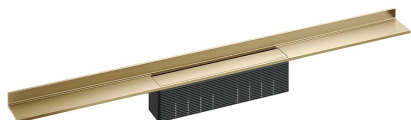

caniveau de douche CeraWall Select laiton mat, 1100 mm

Référence de l'article: 535429

GTIN: 4001636535429

Groupe de rabais: 11

Description :

caniveau de douche CeraWall Select laiton mat, 1100 mm

pour installation avec corps d'avaloir DallFlex, DallFlex Plan, DallFlex vertical et élément de douche DallFlex Wall, DallFlex Wall Plan. Rigole d'écoulement avec une pente précise sur plusieurs côtés, installée de façon visible au mur et conçue pour revêtements de sol de 10 à 24 mm et revêtements mural de 12 à 24 mm (colle incluse), longueur ajustable sur millimètre.

spécificités

- cache
- ruban de sécurité S 3 autocollant avec armature anti-coupures en inox et isolation acoustique
- accessoires de montage et positionnement
- coiffe de protection

matériau

acier inox 1.4301, massif 5 mm, classe de charge K 3 (300 kg), enduction PVD laiton mat