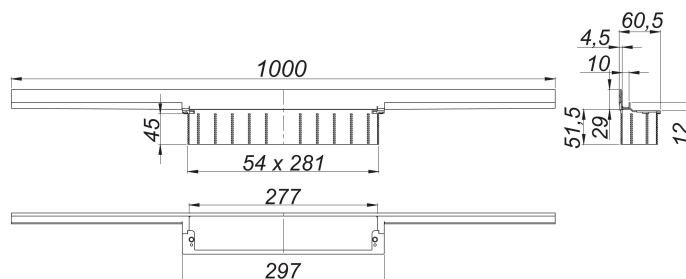

caniveau de douche CeraWall Individual noir mat, 1000 mm

Référence de l'article: 535634

GTIN: 4001636535634

Groupe de rabais: 11

Description :

caniveau de douche CeraWall Individual noir mat, 1000 mm

pour installation avec corps d'avaloir DallFlex, DallFlex Plan, DallFlex vertical et éléments de douche DallFlex Wall, DallFlex Wall Plan.

Profilé d'écoulement avec une pente latérale intégrée, pour un montage masqué au mur et conçue pour revêtements de sol et muraux de 12 à 24 mm (colle incluse), longueur ajustable sur millimètre

spécificités :

- accessoires de montage et positionnement
- ruban de sécurité S 3 autocollant avec armature anti-coupures en inox et isolation acoustique
- gabarit de traçage
- coiffe de protection

matériau :

acier inox 1.4301, enduction PVD noir mat

Pièces détachées :

535788