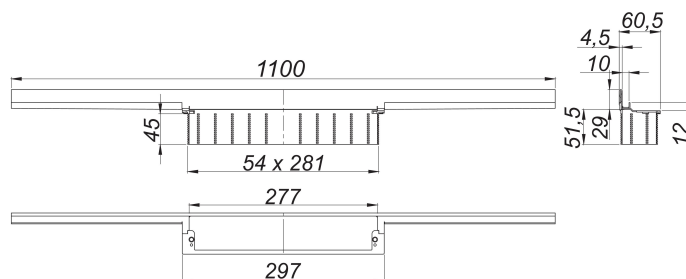

caniveau de douche CeraWall Individual noir mat, 1100 mm

Référence de l'article: 535641

GTIN: 4001636535641

Groupe de rabais: 11

Description :

caniveau de douche CeraWall Individual noir mat, 1100 mm

pour installation avec corps d'avaloir DallFlex, DallFlex Plan, DallFlex vertical et éléments de douche DallFlex Wall, DallFlex Wall Plan.

Profilé d'écoulement avec une pente latérale intégrée, pour un montage masqué au mur et conçue pour revêtements de sol et muraux de 12 à 24 mm (colle incluse), longueur ajustable sur millimètre

spécificités :

- accessoires de montage et positionnement
- ruban de sécurité S 3 autocollant avec armature anti-coupures en inox et isolation acoustique
- gabarit de traçage
- coiffe de protection

matériau :

acier inox 1.4301, enduction PVD noir mat

Pièces détachées :

535788