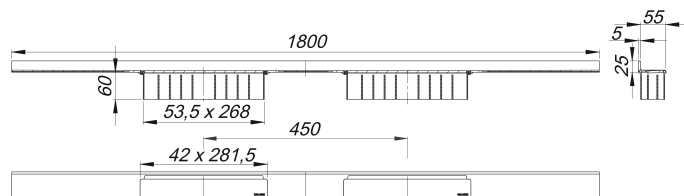

caniveau de douche CeraWall Select Duo acier inox poli, 1800 mm

Référence de l'article: 536150

GTIN: 4001636536150

Groupe de rabais: 11

Description :

caniveau de douche CeraWall Select Duo acier inox poli, 1800 mm

pour installation avec corps d'avaloir DallFlex Duo, DallFlex Duo Plan et DallFlex Duo vertical.

Rigole d'écoulement avec une pente précise sur plusieurs côtés, installée de façon visible au mur, conçue pour revêtements de sol et muraux de 12 à 24 mm (colle incluse), longueur ajustable sur millimètre.

spécificités

- deux caches
- ruban de sécurité S 3 autocollant avec armature anti-coupures en inox et isolation acoustique
- accessoires de montage et positionnement
- coiffe de protection

matériau

acier inox 1.4301, massif 5 mm, poli, classe de charge K 3 (300 kg)

Indications de commande pour CeraWall Select Duo :

Obligation de commander le corps d'avaloir DallFlex Duo + la caniveau de douche CeraWall Select Duo.

Pièces détachées :

535528 cache CeraWall Select, acier inox poli