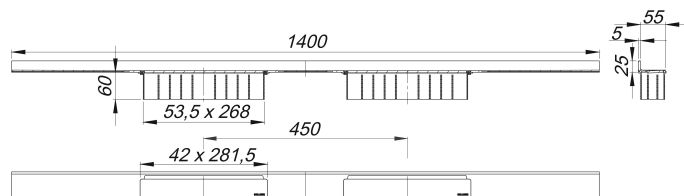

caniveau de douche CeraWall Select Duo acier inox mat, 1400 mm

Référence de l'article: 536198

GTIN: 4001636536198

Groupe de rabais: 11

Description :

caniveau de douche CeraWall Select Duo acier inox mat, 1400 mm

pour installation avec corps d'avaloir DallFlex Duo, DallFlex Duo Plan et DallFlex Duo vertical.

Rigole d'écoulement avec une pente précise sur plusieurs côtés, installée de façon visible au mur, conçue pour revêtements de sol et muraux de 12 à 24 mm (colle incluse), longueur ajustable sur millimètre.

spécificités

- deux caches
- ruban de sécurité S 3 autocollant avec armature anti-coupures en inox et isolation acoustique
- accessoires de montage et positionnement
- coiffe de protection

matériau

acier inox 1.4301, massif 5 mm, mat satiné, classe de charge K 3 (300 kg)