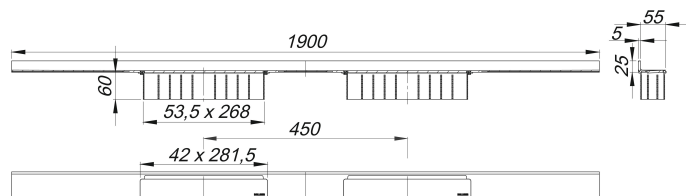

caniveau de douche CeraWall Select Duo acier inox mat, 1900 mm

Référence de l'article: 536242

GTIN: 4001636536242

Groupe de rabais: 11

Description :

caniveau de douche CeraWall Select Duo acier inox mat, 1900 mm

pour installation avec corps d'avaloir DallFlex Duo, DallFlex Duo Plan et DallFlex Duo vertical.

Rigole d'écoulement avec une pente précise sur plusieurs côtés, installée de façon visible au mur, conçue pour revêtements de sol et muraux de 12 à 24 mm (colle incluse), longueur ajustable sur millimètre.

spécificités

- deux caches
- ruban de sécurité S 3 autocollant avec armature anti-coupures en inox et isolation acoustique
- accessoires de montage et positionnement
- coiffe de protection

matériau

acier inox 1.4301, massif 5 mm, mat satiné, classe de charge K 3 (300 kg)