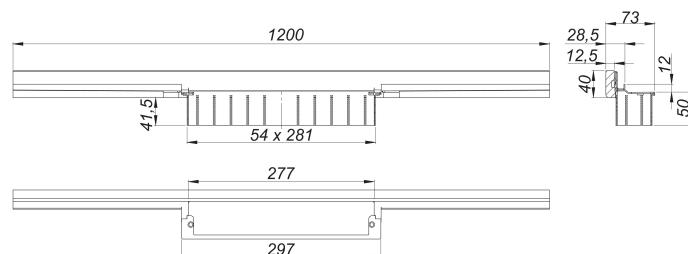

caniveau de douche CeraWall Individual N, 1200 mm

Référence de l'article: 536303

GTIN: 4001636536303

Groupe de rabais: 11

Description :

caniveau de douche CeraWall Individual N, 1200 mm

pour installation avec corps d'avaloir DallFlex, DallFlex Plan, DallFlex vertical et élément de douche DallFlex Wall, DallFlex Wall Plan.

Profilé d'écoulement avec une pente latérale intégrée, pour un montage masqué au mur, conçue pour revêtements de sol et muraux de 24 à 32 mm (colle incluse), longueur ajustable sur millimètre.

spécificités

- ruban de sécurité S 3 autocollant avec armature anti-coupures en inox et isolation acoustique
- accessoires de montage et positionnement
- gabarit de traçage
- coiffe de protection

matériau

acier inox 1.4301