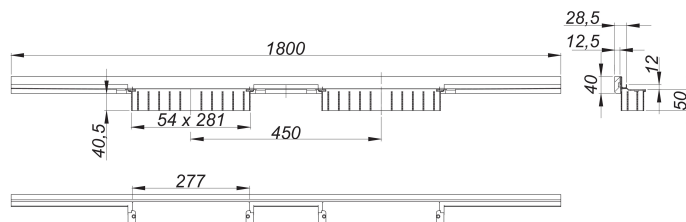

caniveau de douche CeraWall Individual N Duo, 1800 mm

Référence de l'article: 536365

GTIN: 4001636536365

Groupe de rabais: 11

Description :

caniveau de douche CeraWall Individual N Duo, 1800 mm

pour montage avec corps d'avaloir DallFlex Duo, DallFlex Duo Plan et DallFlex Duo vertical.

Profilé d'écoulement avec une pente laterale intégrée, pour un montage masqué au mur, conçue pour revêtements de sol et muraux de 24 à 32 mm (colle incluse), longueur ajustable sur millimètre.

spécificités

- ruban de sécurité S 3 autocollant avec armature anti-coupures en inox et isolation acoustique
- accessoires de montage et positionnement
- gabarit de traçage
- coiffe de protection

matériau

acier inox 1.4301