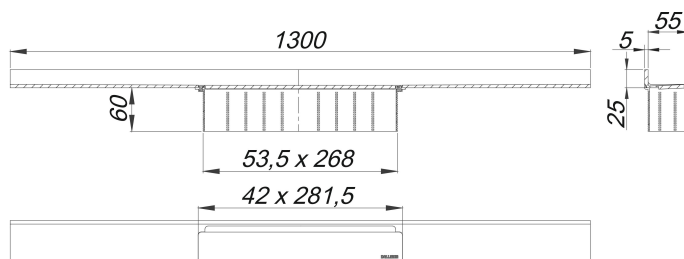

## caniveau de douche CeraWall Select acier inox poli, 1300 mm

Référence de l'article: 536419

GTIN: 4001636536419

Groupe de rabais: 11

### Description :

caniveau de douche CeraWall Select acier inox poli, 1300 mm

pour installation avec corps d'avaloir DallFlex, DallFlex Plan, DallFlex vertical et élément de douche DallFlex Wall, DallFlex Wall Plan. Rigole d'écoulement avec une pente précise sur plusieurs côtés, installée de façon visible au mur et conçue pour revêtements de sol de 10 à 24 mm et revêtements mural de 12 à 24 mm (colle incluse), longueur ajustable sur millimètre.

spécificités

- cache
- ruban de sécurité S 3 autocollant avec armature anti-coupures en inox et isolation acoustique
- accessoires de montage et positionnement
- coiffe de protection

matériau

acier inox 1.4301, massif 5 mm, poli, classe de charge K 3 (300 kg)