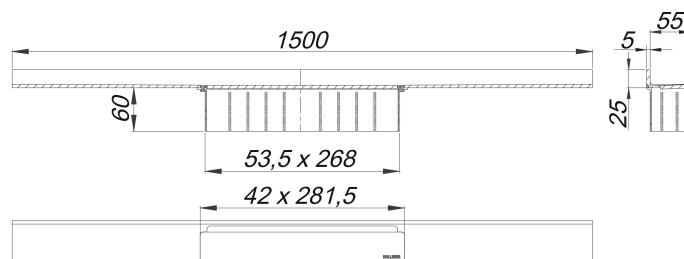

caniveau de douche CeraWall Select acier inox poli, 1500 mm

Référence de l'article: 536433

GTIN: 4001636536433

Groupe de rabais: 11

Description :

caniveau de douche CeraWall Select acier inox poli, 1500 mm

pour installation avec corps d'avaloir DallFlex, DallFlex Plan, DallFlex vertical et élément de douche DallFlex Wall, DallFlex Wall Plan. Rigole d'écoulement avec une pente précise sur plusieurs côtés, installée de façon visible au mur et conçue pour revêtements de sol de 10 à 24 mm et revêtements mural de 12 à 24 mm (colle incluse), longueur ajustable sur millimètre.

spécificités

- cache
- ruban de sécurité S 3 autocollant avec armature anti-coupures en inox et isolation acoustique
- accessoires de montage et positionnement
- coiffe de protection

matériau

acier inox 1.4301, massif 5 mm, poli, classe de charge K 3 (300 kg)