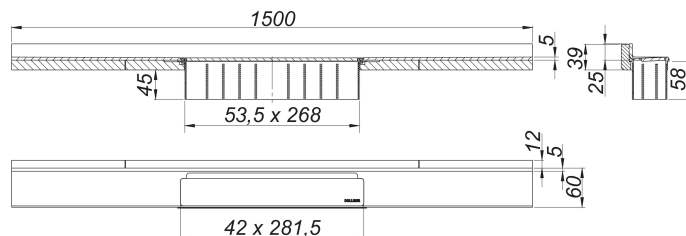

caniveau de douche CeraWall Select N acier inox poli, 1500 mm

Référence de l'article: 536648

GTIN: 4001636536648

Groupe de rabais: 11

Description :

caniveau de douche CeraWall Select N acier inox poli, 1500 mm

pour installation avec corps d'avaloir DallFlex, DallFlex Plan, DallFlex vertical et élément de douche DallFlex Wall, DallFlex Wall Plan.

Rigole d'écoulement avec une pente précise sur plusieurs côtés, installée de façon visible au mur, conçue pour revêtements de sol et muraux de 24 à 32 mm (colle inclus), longueur ajustable sur millimètre.

spécificités

- cache
- ruban de sécurité S 3 autocollant avec armature anti-coupures en inox et isolation acoustique
- accessoires de montage et positionnement
- coiffe de protection

matériau

acier inox 1.4301, massif 5 mm, poli, classe de charge K 3 (300 kg)