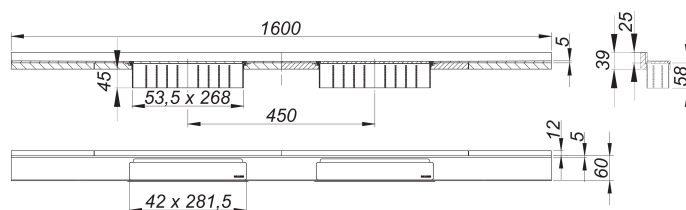

caniveau de douche CeraWall Select N Duo acier inox mat, 1600 mm

Référence de l'article: 536846

GTIN: 4001636536846

Groupe de rabais: 11

Description :

caniveau de douche CeraWall Select N Duo acier inox mat, 1600 mm

pour installation avec corps d'avaloir DallFlex Duo, DallFlex Duo Plan et DallFlex Duo vertical.

Rigole d'écoulement avec une pente précise sur plusieurs côtés, installée de façon visible au mur, conçue pour revêtements de sol et muraux de 24 à 32 mm (colle incluse), longueur ajustable sur millimètre.

spécificités

- deux caches
- ruban de sécurité S 3 autocollant avec armature anti-coupures en inox et isolation acoustique
- accessoires de montage et positionnement
- coiffe de protection

matériau

acier inox 1.4301, massif 5 mm, mat satiné, classe de charge K 3 (300 kg)