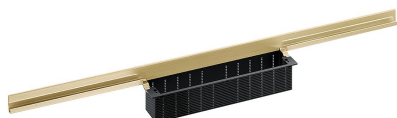

caniveau de douche CeraWall Individual laiton mat, 1000 mm

Référence de l'article: 536969

GTIN: 4001636536969

Groupe de rabais: 11

Description :

caniveau de douche CeraWall Individual laiton mat, 1000 mm

pour installation avec corps d'avaloir DallFlex, DallFlex Plan, DallFlex vertical et élément de douche DallFlex Wall, DallFlex Wall Plan.

Profilé d'écoulement avec une pente latérale intégrée, pour un montage masqué au mur et conçue pour revêtements de sol et muraux de 12 à 24 mm (colle incluse), longueur ajustable sur millimètre

spécificités :

- accessoires de montage et positionnement
- ruban de sécurité S 3 autocollant avec armature anti-coupures en inox et isolation acoustique
- gabarit de traçage
- coiffe de protection

matériau :

acier inox 1.4301, acier inox 1.4301, enduction PVD laiton mat