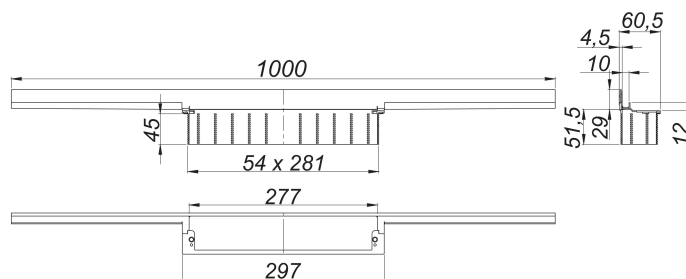

caniveau de douche CeraWall Individual laiton mat, 1000 mm

Référence de l'article: 536969

GTIN: 4001636536969

Groupe de rabais: 11

Description :

caniveau de douche CeraWall Individual laiton mat, 1000 mm

pour installation avec corps d'avaloir DallFlex, DallFlex Plan, DallFlex vertical et élément de douche DallFlex Wall, DallFlex Wall Plan.

Profilé d'écoulement avec une pente latérale intégrée, pour un montage masqué au mur et conçue pour revêtements de sol et muraux de 12 à 24 mm (colle incluse), longueur ajustable sur millimètre

spécificités :

- accessoires de montage et positionnement
- ruban de sécurité S 3 autocollant avec armature anti-coupures en inox et isolation acoustique
- gabarit de traçage
- coiffe de protection

matériau :

acier inox 1.4301, acier inox 1.4301, enduction PVD laiton mat

Pièces détachées :

535788