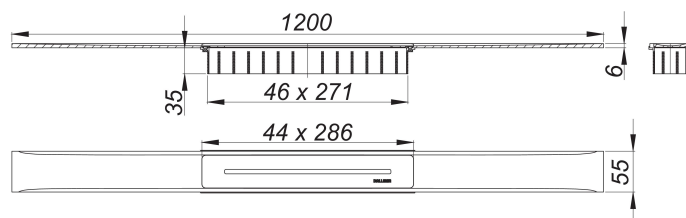

caniveau de douche CeraFloor Select acier inox poli, 1200 mm

Référence de l'article: 538161

GTIN: 4001636538161

Groupe de rabais: 11

Description :

caniveau de douche CeraFloor Select acier inox poli, 1200 mm

pour installation avec corps d'avaloir DallFlex, DallFlex Plan, DallFlex vertical et élément de douche DallFlex Floor, DallFlex Floor Plan, DallFlex Wall, DallFlex Wall Plan.

Rigole d'écoulement avec une pente précise sur plusieurs côtés, installée à fleur de sol et conçue pour revêtements de sol de 10 à 32 mm et revêtements mural de 12 à 24 mm (colle incluse), longueur ajustable sur millimètre.

spécificités :

- cache
- accessoires de montage et positionnement
- coiffe de protection

matériau :

acier inox 1.4301, massif 6 mm, poli, classe de charge K 3 (300 kg)

Indications de commande pour le CeraFloor Select :

Obligation de commander le corps d'avaloir DallFlex ou élément de douche DallFlex Floor/Wall + le caniveau de douche CeraFloor Select.

Pièces détachées :

535573 bouchon CeraWall S

535887

535580 kit de montage pour ajustage en hauteur