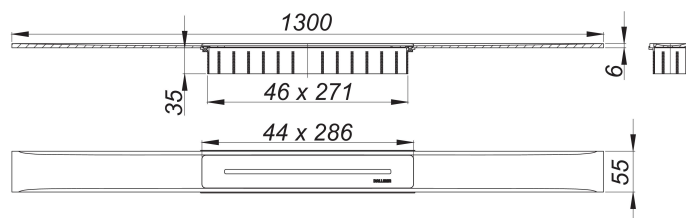

caniveau de douche CeraFloor Select acier inox poli, 1300 mm

Référence de l'article: 538178

GTIN: 4001636538178

Groupe de rabais: 11

Description :

caniveau de douche CeraFloor Select acier inox poli, 1300 mm

pour installation avec corps d'avaloir DallFlex, DallFlex Plan, DallFlex vertical et élément de douche DallFlex Floor, DallFlex Floor Plan, DallFlex Wall, DallFlex Wall Plan.

Rigole d'écoulement avec une pente précise sur plusieurs côtés, installée à fleur de sol et conçue pour revêtements de sol de 10 à 32 mm et revêtements mural de 12 à 24 mm (colle incluse), longueur ajustable sur millimètre.

spécificités :

- cache
- accessoires de montage et positionnement
- coiffe de protection

matériau :

acier inox 1.4301, massif 6 mm, poli, classe de charge K 3 (300 kg)

Indications de commande pour le CeraFloor Select :

Obligation de commander le corps d'avaloir DallFlex ou élément de douche DallFlex Floor/Wall + le caniveau de douche CeraFloor Select.

Pièces détachées :

535573 bouchon CeraWall S

535887

535580 kit de montage pour ajustage en hauteur