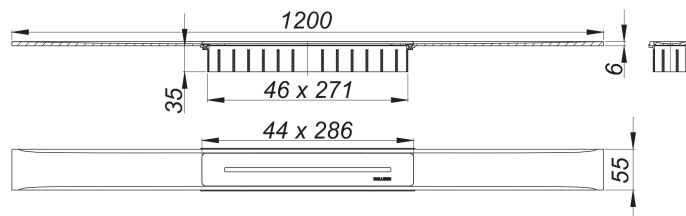

## caniveau de douche CeraFloor Select noir mat, 1200 mm

Référence de l'article: 538291

GTIN: 4001636538291

Groupe de rabais: 11

### Description :

caniveau de douche CeraFloor Select noir mat, 1200 mm

pour installation avec corps d'avaloir DallFlex, DallFlex Plan, DallFlex vertical et élément de douche DallFlex Floor, DallFlex Floor Plan, DallFlex Wall, DallFlex Wall Plan.

Rigole d'écoulement avec une pente précise sur plusieurs côtés, installée à fleur de sol et conçue pour revêtements de sol de 10 à 32 mm et revêtements mural de 12 à 24 mm (colle incluse), longueur ajustable sur millimètre.