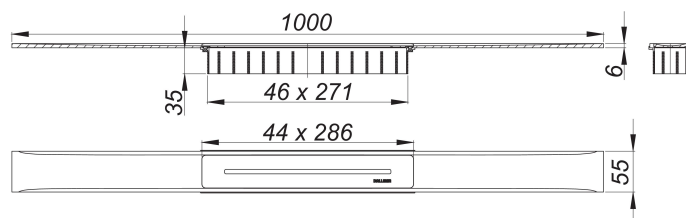

caniveau de douche CeraFloor Select laiton mat, 1000 mm

Référence de l'article: 538413

GTIN: 4001636538413

Groupe de rabais: 11

Description :

caniveau de douche CeraFloor Select laiton mat, 1000 mm

pour installation avec corps d'avaloir DallFlex, DallFlex Plan, DallFlex vertical et élément de douche DallFlex Floor, DallFlex Floor Plan, DallFlex Wall, DallFlex Wall Plan.

Rigole d'écoulement avec une pente précise sur plusieurs côtés, installée à fleur de sol et conçue pour revêtements de sol de 10 à 32 mm et revêtements mural de 12 à 24 mm (colle incluse), longueur ajustable sur millimètre.

spécificités :

- cache
- accessoires de montage et positionnement
- coiffe de protection

matériau :

acier inox 1.4301, massif 6 mm, classe de charge K 3 (300 kg), revêtement PVD laiton mat

Indications de commande pour le CeraFloor Select :

Obligation de commander le corps d'avaloir DallFlex ou élément de douche DallFlex Floor/Wall + le caniveau de douche CeraFloor Select.

Pièces détachées :

535887