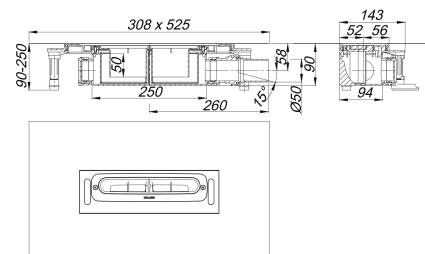

corps d'avaloir DallFlex ABS, DN 50

Référence de l'article: 539045

GTIN: 4001636539045

Groupe de rabais: 11

Description :

corps d'avaloir DallFlex ABS, DN 50

selon la norme DIN EN 1253

pour montage avec caniveaux de douche CeraFloor, CeraWall, CeraFrame, Zentrix et CeraNiveau.

spécificités

- ancrage de la chape intégrée
- collerette d'étanchéité flexible pour imperméabilisations composites et pour membranes étanches
- ruban isolant et bande isolante de bord pour découplage du corps de bâtiment
- vis d'ajustement en hauteur participant à l'isolation acoustique
- siphon de nettoyage anti-odeurs, hauteur du siphon 50 mm (selon la norme EN 1253)
- coiffe de protection

matériau :

corps d'avaloir polypropylène à haute résistance aux chocs

Raccord d'écoulement DN 50 latéral, positionnement variable sans outils sur trois côtés, à rotule, réglable de 0 – 15 degrés

raccord d'écoulement en ABS

Débits d'écoulement selon la norme DIN EN 1253:

Nominal diameter	Norme de produit	Débit d'écoulement pour un niveau d'eau 5 mm	Débit d'écoulement pour un niveau d'eau 10 mm	Débit d'écoulement pour un niveau d'eau 15 mm	Débit d'écoulement pour un niveau d'eau 20 mm	Débit d'écoulement min. selon la norme	Niveau d'eau conforme à la norme
DN 50	DIN EN 1253	0,32 l/s	0,61 l/s	0,77 l/s	0,83 l/s	0,80 l/s	20,00 mm