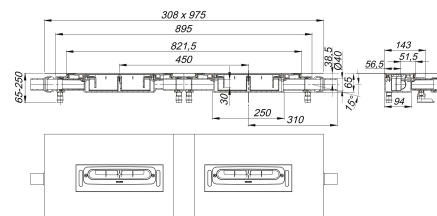

corps d'avaloir DallFlex Duo Plan ABS, DN 40

Référence de l'article: 539137

GTIN: 4001636539137

Groupe de rabais: 11

Description :

corps d'avaloir DallFlex Duo Plan ABS, DN 40

pour montage avec caniveau de douche CeraWall Duo.

Deux raccords d'écoulement DN 40 latéraux, positionnement variable sans outils sur trois côtés, à rotule, réglables de 0 – 15 degrés

spécificités

- ancrage de la chape intégrée
- collerette d'étanchéité flexible pour imperméabilisations composites et pour membranes étanches
- ruban isolant et bande isolante de bord pour découplage du corps de bâtiment
- vis d'ajustement en hauteur participant à l'isolation acoustique
- siphon de nettoyage anti-odeurs, hauteur du siphon 30 mm (déviant à la norme EN 1253)
- coiffe de protection

matériau

corps d'avaloir polypropylène à haute résistance aux chocs

pour montage avec caniveau de douche CeraWall Duo.

Deux raccords d'écoulement DN 40 latéraux, positionnement variable sans outils sur trois côtés, à rotule, réglables de 0 – 15 degrés

raccord d'écoulement ABS

Débits d'écoulement selon la norme DIN EN 1253:

Nominal diameter	Norme de produit	Débit d'écoulement pour un niveau d'eau 5 mm	Débit d'écoulement pour un niveau d'eau 10 mm	Débit d'écoulement pour un niveau d'eau 15 mm	Débit d'écoulement pour un niveau d'eau 20 mm	Débit d'écoulement min. selon la norme	Niveau d'eau conforme à la norme
DN 40	DIN EN 1253	0,70 l/s	0,80 l/s	0,83 l/s	0,86 l/s	0,80 l/s	20,00 mm