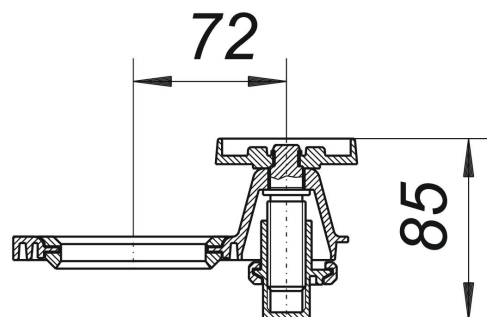

## dispositif de verrouillage manuel Ballstau

Référence de l'article: 724823

GTIN: 4001636724823

Groupe de rabais: 3

### Description :

dispositif de verrouillage manuel Ballstau  
pièce d'étachée pour Ballstau 110

### Pièces détachées :

724809 élément de fonction Ballstau