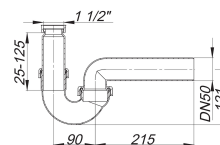

## Syfon rurowy 100/0, 1 1/2" x DN 50

Numer artykułu: 010223

GTIN: 4001636010223

Grupa rabatowa: 1

### Opis:

Syfon rurowy 100/0, 1 1/2" x DN 50

wg normy DIN EN 274 wersja z: – przestawnym kolankiem odpływowym z przegubem kulistym materiał: polipropylen o dużej udarnośći