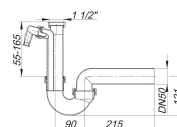

## Syfon rurowy 100/1 SLRS, z zabezpieczeniem przeciwcofkowym, 1 1/2" x DN 50

Numer artykułu: 022226

GTIN: 4001636022226

Grupa rabatowa: 1

### Opis:

Syfon rurowy 100/1 SLRS, z zabezpieczeniem przeciwcofkowym, 1 1/2" x DN 50

wg normy DIN EN 274 syfon DN 50 wersja z: – przestawnym kolankiem odpływowym z przegubem kulistym – 1 przyłączem do pralki/zmywarki z oddzielną komorą na kanał na ścieki z urządzenia, dzięki której jest bardzo cichy materiał: polipropylen o dużej udarnośći z zabezpieczeniem przeciwcofkowym na przyłączy do pralki/zmywarki