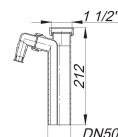

Łącznik do syfonu 010/1 SL, 210 mm, 1 1/2" x DN 50

Numer artykułu: 070227

GTIN: 4001636070227

Grupa rabatowa: 1

Opis:

Łącznik do syfonu 010/1 SL, 210 mm, 1 1/2" x DN 50

wersja z: – luźną nakrętką nasadową i płaską uszczelką (bezazbestową) – 1 przyłączem do pralki/zmywarki materiał: polipropylen o dużej udarności