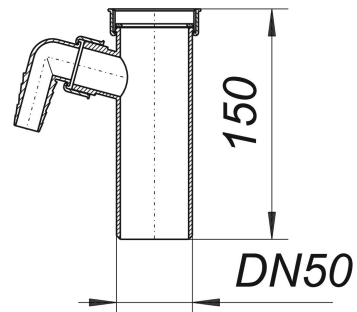

Łącznik do syfonu 010/1, 150 mm, 2" x DN 50

Numer artykułu: 070425

GTIN: 4001636070425

Grupa rabatowa: 1

Opis:

Łącznik do syfonu 010/1, 150 mm, 2" x DN 50

wersja z: – luźną nakrętką nasadową i płaską uszczelką (bezazbestową) – 1 przyłączem do pralki/zmywarki materiał: polipropylen o dużej udarności