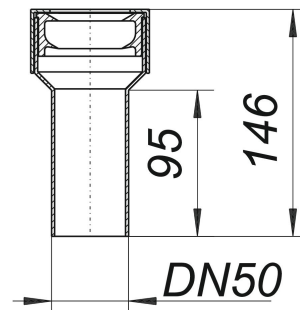

Łącznik mufowy 019, 140 mm, DN 50

Numer artykułu: 080929

GTIN: 4001636080929

Grupa rabatowa: 1

Opis:

Łącznik mufowy 019, 140 mm, DN 50

do podłączenia zlewów, pisuarów itp. wersja z: – wbudowaną uszczelką wargową 2" materiał: polipropylen o dużej udarności