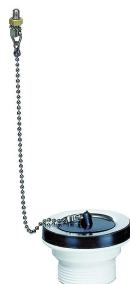

Łącznik z korkiem 014, kielich Ø 70 mm, z łańcuszkiem, 1 1/2

Numer artykułu: 100214

GTIN: 4001636100214

Grupa rabatowa: 1

Opis:

Łącznik z korkiem 014, kielich Ø 70 mm, z łańcuszkiem, 1 1/2

kielich ze stali nierdzewnej

kielich Ø 70 mm, z łańcuszkiem i uchwytem