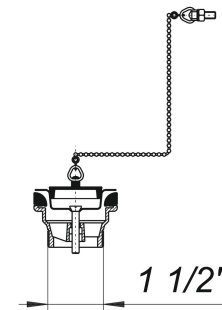

Łącznik z korkiem 014, kielich Ø 70 mm, z łańcuszkiem, 1 1/2

Numer artykułu: 100214

GTIN: 4001636100214

Grupa rabatowa: 1

Opis:

Łącznik z korkiem 014, kielich Ø 70 mm, z łańcuszkiem, 1 1/2

kielich ze stali nierdzewnej

kielich Ø 70 mm, z łańcuszkiem i uchwytem