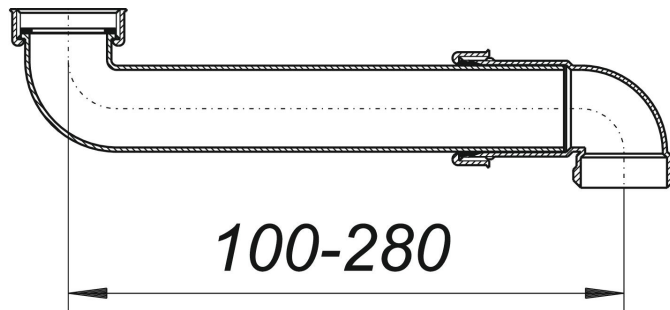

Kompaktowy łącznik do syfonu 021, 1 1/2

Numer artykułu: 110022

GTIN: 4001636110022

Grupa rabatowa: 1

Opis:

Kompaktowy łącznik do syfonu 021, 1 1/2

do montażu syfonu w szafce pod umywalkę, zajmuje bardzo mało miejsca materiał: polipropylen o dużej udarności