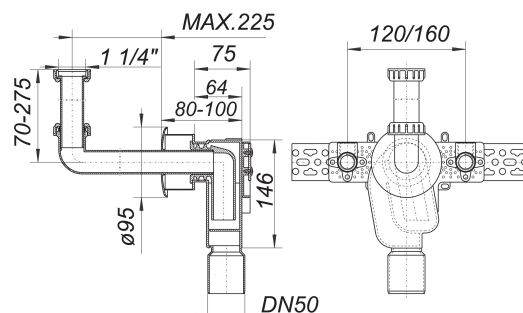

Syfon podtynkowy 310 KS, 1 1/4" x DN 50

Numer artykułu: 130334

GTIN: 4001636130334

Grupa rabatowa: 1

Opis:

Syfon podtynkowy 310 KS, 1 1/4" x DN 50

wg normy DIN 19541 wersja z: – kompaktowym korpusem o wydajnym przepływie – płytką podstawną z izolacją akustyczną – szyną montażową Leifeld – 2 mosiężnymi kolanami instalacyjnymi do montażu podtynkowego – kolanem przyłączeniowym o regulowanej wysokości – rozetą maskującą – wyjmowanym syfonem materiał: korpus: polipropylen o dużej udarnośći

kolano: polipropylen, biały, rozeta maskująca: ABS, białe

If installed with only sound insulated contact against the building structure, the requirements of all classes of sound proofing confirming to DIN 4109.10, table 1 and 2 are fulfilled.

Części zamienne:

143020 trap insert for 300, 310