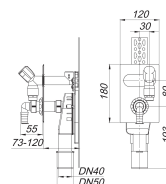

Syfon podtynkowy do pralki/zmywarki 406 pionowy, DN 40/DN 50

Numer artykułu: 130648

GTIN: 4001636130648

Grupa rabatowa: 1

Opis:

Syfon podtynkowy do pralki/zmywarki 406 pionowy, DN 40/DN 50

wersja z:

- kompaktowym korpusem o wydajnym przepływie
- płytką montażową
- szyną montażową Leifeld
- mosiężnym kolaniem instalacyjnym do montażu podtynkowego, niklowanym zewnątrz
- kombinacją armatury z zabezpieczeniem przeciwcofkowym i napowietrzaczem rurowym
- przyłączem elektrycznym z klapką osłaniającą
- kątową złączką węzową, chromowaną
- głębokością montażu 73-120 mm
- obudową ochronną na czas montażu z możliwością skrócenia

materiał:

korpus: polietylen, zgrzewalny

znak jakości:

DVGW (armatura)

do montażu pionowego, płytka osłonowa z tworzywa sztucznego chromowanego, 120 x 180 mm

Części zamienne:

140135 cleaning-eye cap for HL 400