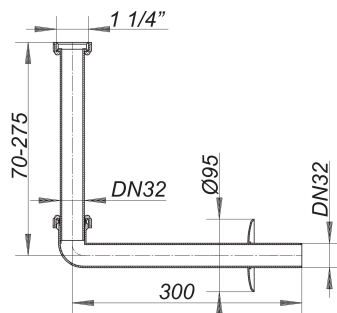

## Kolano przyłączeniowe 321, 1 1/4" x DN 32

Numer artykułu: 140029

GTIN: 4001636140029

Grupa rabatowa: 1

### Opis:

Kolano przyłączeniowe 321, 1 1/4" x DN 32

pasuje do syfonów podtynkowych 300, 300 PC oraz 310

polipropylen biały, z łącznikiem do syfonu o regulowanej wysokości i rozetą maskującą z ABS Ø 95 mm

### Części zamienne:

130211 concealed trap type 300 CR, 1 1/4" x DN

130235 concealed trap type 300 KS, 1 1/4" x DN

130327 concealed trap type 310 CR, 1 1/4" x DN