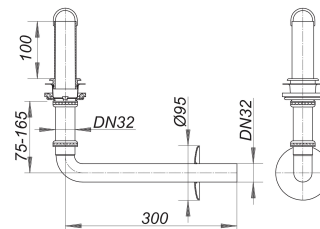

## Kolano przyłączeniowe 320 PC CR, 1 1/4" x DN 32

Numer artykułu: 140333

GTIN: 4001636140333

Grupa rabatowa: 1

### Opis:

Kolano przyłączeniowe 320 PC CR, 1 1/4" x DN 32

pasuje do syfonów podtynkowych 300, 300 PC oraz 310

mosiądz chromowany, z łącznikiem do syfonu o regulowanej wysokości, zaworem rury stojakowej i rozetą maskującą ze stali nierdzewnej  
Ø 95 mm

### Części zamienne:

130211 concealed trap type 300 CR, 1 1/4" x DN

130242 concealed trap type 300 KS, 1 1/4" x DN

130327 concealed trap type 310 CR, 1 1/4" x DN

140005 elbow types 320, 1 1/4" x DN 32