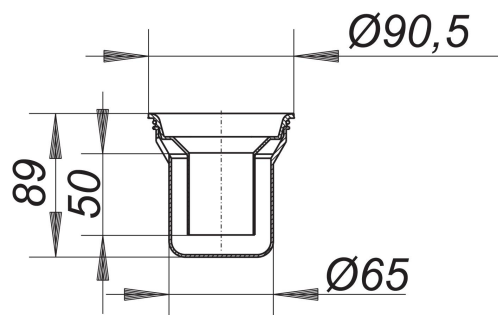

## Wkład syfonowy do PRONTO

Numer artykułu: 480774

GTIN: 4001636480774

Grupa rabatowa: 3

### Opis:

Wkład syfonowy do PRONTO  
część zamienna do wpustów podłogowych PRONTO