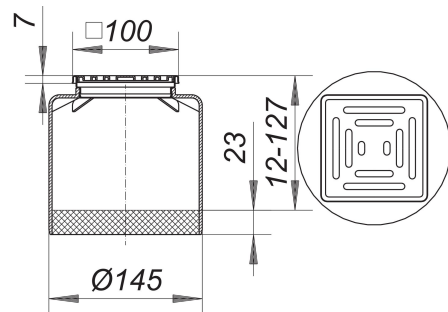

Nasada EC 15, 100 x 100 mm

Numer artykułu: 500052

GTIN: 4001636500052

Grupa rabatowa: 3

Opis:

Nasada EC 15, 100 x 100 mm

pasuje do korpusów wpustu typu 54, 55, 57, 58, 61 oraz 61/1 przedłużka nasady: polipropylen, ramka: stal nierdzewna 1.4301, 100 x 100 mm
ruszt: stal nierdzewna 1.4301, klasa obciążenia K 3 (300 kg)