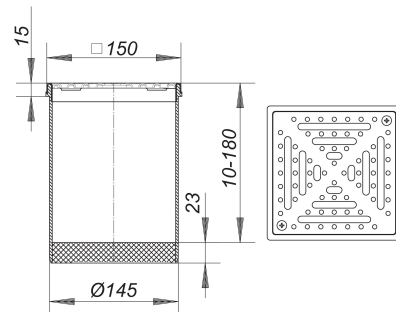

Nasada RHS 15, ruszt 1,5 mm, antypośl., przykręc., 150 x 150 mm

Numer artykułu: 500434

GTIN: 4001636500434

Grupa rabatowa: 3

Opis:

Nasada RHS 15, ruszt 1,5 mm, antypośl., przykręc., 150 x 150 mm

pasuje do korpusów wpustu typu 54, 55, 57, 58, 61 oraz 61/1 przedłużka nasady: polipropylen, ramka: stal nierdzewna 1.4301, 150 x 150 mm

ruszt: stal nierdzewna 1.4301, przykręcany,

antypoślizgowość dla stopy bosej według normy DIN 51097: klasa B,

antypoślizgowość według normy DIN 51130: klasa R 11, klasa obciążenia K 3 (300 kg)