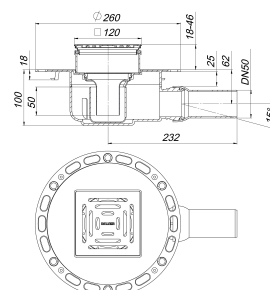

### Opis:

Wpust podłogowy TistoDrain CS 12, DN 50, 120 x 120 mm

wg normy DIN EN 1253

Nadaje się szczególnie do wlotów w stropach drewnianych belkowych!

króciec odpływowy: DN 50 boczny, z przegubem kulistym, przestawny w zakresie 0-15°

wersja z:

- kołnierzem laminowanym flizeliną
- mankietem uszczelniającym Tisto
- syfonem i zamknięciem rewizyjnym, wysokość zamknięcia wodnego 50 mm
- szablonami do cięcia
- montażową pokrywę ochronną
- nasadą o regulowanej wysokości

materiał:

polipropylen o dużej udarności

ruszt: stal nierdzewna 1.4301, klasa obciążenia K 3 (300 kg)

ramka: stal nierdzewna 1.4301, 120 x 120 mm

### Wydajności odpływu zg. z DIN EN 1253:

Nominalny diameter	Norma produktu	Min. wydajność odpływu zgodny z normą	Wysokość akumulacji zgodny z normą
DN 50	DIN EN 1253	0,80 l/s	20,00 mm