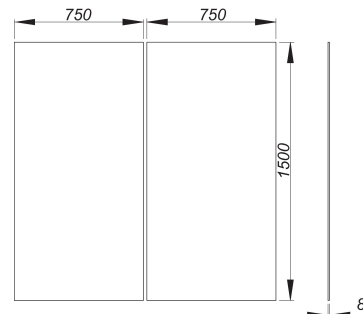

Element izolacji dźwiękowej CeraBoard, 1500 x 1500 mm

Numer artykułu: 513977

GTIN: 4001636513977

Grupa rabatowa: 5

Opis:

Element izolacji dźwiękowej CeraBoard, 1500 x 1500 mm

przy montażu zg. z certyfikatem kontroli P-BA 227/2008 nadaje się do elementów natryskowych CeraBoard z wpustami podłogowymi CIRCO-Plan spełnia wymogi w zakresie izolacji dźwiękowej zg. z DIN 4109 und VDI 4100

do montażu z elementami natryskowymi CeraBoard do długości boku 1500 mm oraz wpustami podłogowymi CIRCOPlan

Do elementów natryskowych CeraBoard 180 x 90 wymagane są każdorazowo dwa elementy izolacji dźwiękowej CeraBoard 1200!