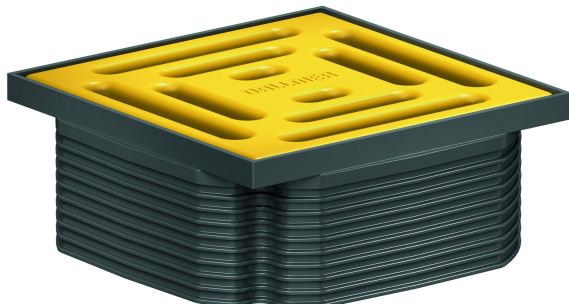

Nasada DallDrain Pure, słoneczny żółty, 100 x 100 mm

Numer artykułu: 518149

GTIN: 4001636518149

Grupa rabatowa: 6

Opis:

Nasada DallDrain Pure, słoneczny żółty, 100 x 100 mm

Nasada z rusztem ze stali nierdzewnej osadzonym w ramce z tworzywa sztucznego, pasuje do korpusów wpustu DallDrain i przedłużki Dall-Drain.

WERSJA Z:

- rusztem ze kolorowej stali nierdzewnej lakierowanej matowo, ramka z ciemnoszarego tworzywa sztucznego
- z elementem pozycjonującym, zapewniającym regulację w poziomie +/- 2,5 mm.
- przedłużką nasady z możliwością skrócenia, do wykładzin podłogowych o grubości 10 – 36 mm (łącznie z warstwą kleju)

MATERIAŁ

Ruszt: stal nierdzewna 1.4301, klasa obciążenia K 3 (300 kg); przedłużka nasady i ramka: ABS