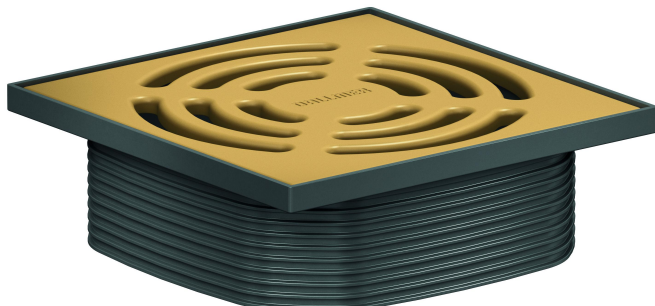

Nasada DallDrain Pure, beżowy, 120 x 120 mm

Numer artykułu: 518170

GTIN: 4001636518170

Grupa rabatowa: 6

Opis:

Nasada DallDrain Pure, beżowy, 120 x 120 mm

Nasada z rusztem ze stali nierdzewnej osadzonym w ramce z tworzywa sztucznego, pasuje do korpusów wpustu DallDrain i przedłużki Dall-Drain.

WERSJA Z:

- rusztem ze kolorowej stali nierdzewnej lakierowanej matowo, ramka z ciemnoszarego tworzywa sztucznego
- z elementem pozycjonującym, zapewniającym regulację w poziomie +/- 9,5 mm.
- przedłużką nasady z możliwością skrócenia, do wykładzin podłogowych o grubości 10 – 36 mm (łącznie z warstwą kleju)

MATERIAŁ

Ruszt: stal nierdzewna 1.4301, klasa obciążenia K 3 (300 kg); przedłużka nasady i ramka: ABS