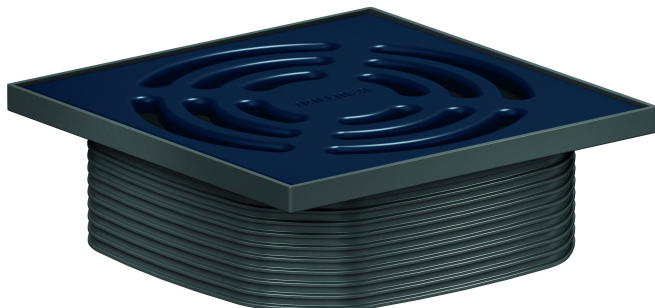

## Nasada DallDrain Pure, szary granat, 120 x 120 mm

Numer artykułu: 518224

GTIN: 4001636518224

Grupa rabatowa: 6

### Opis:

Nasada DallDrain Pure, szary granat, 120 x 120 mm

Nasada z rusztem ze stali nierdzewnej osadzonym w ramce z tworzywa sztucznego, pasuje do korpusów wpustu DallDrain i przedłużki Dall-Drain.

#### WERSJA Z:

- rusztem ze kolorowej stali nierdzewnej lakierowanej matowo, ramka z ciemnoszarego tworzywa sztucznego
- z elementem pozycjonującym, zapewniającym regulację w poziomie +/- 9,5 mm.
- przedłużką nasady z możliwością skrócenia, do wykładzin podłogowych o grubości 10 – 36 mm (łącznie z warstwą kleju)

#### MATERIAŁ

Ruszt: stal nierdzewna 1.4301, klasa obciążenia K 3 (300 kg); przedłużka nasady i ramka: ABS