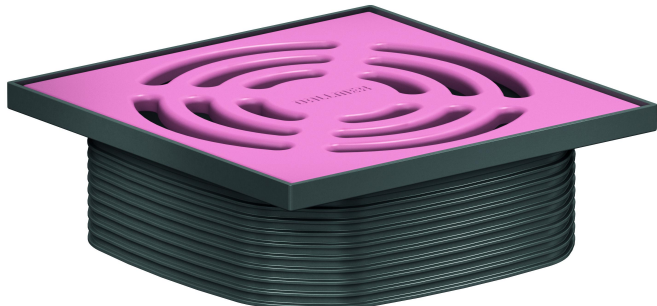

Nasada DallDrain Pure, jasnoróżowy, 120 x 120 mm

Numer artykułu: 518323

GTIN: 4001636518323

Grupa rabatowa: 6

Opis:

Nasada DallDrain Pure, jasnoróżowy, 120 x 120 mm

Nasada z rusztem ze stali nierdzewnej osadzonym w ramce z tworzywa sztucznego, pasuje do korpusów wpustu DallDrain i przedłużki Dall-Drain.

WERSJA Z:

- rusztem ze kolorowej stali nierdzewnej lakierowanej matowo, ramka z ciemnoszarego tworzywa sztucznego
- z elementem pozycjonującym, zapewniającym regulację w poziomie +/- 9,5 mm.
- przedłużką nasady z możliwością skrócenia, do wykładzin podłogowych o grubości 10 – 36 mm (łącznie z warstwą kleju)

MATERIAŁ

Ruszt: stal nierdzewna 1.4301, klasa obciążenia K 3 (300 kg); przedłużka nasady i ramka: ABS