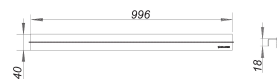

## Pokrywa CeraLine Standard, 1000 mm

Numer artykułu: 520562

GTIN: 4001636520562

Grupa rabatowa: 8

### Opis:

Pokrywa CeraLine Standard, 1000 mm  
pokrywa do listew odpływowych CeraLine,  
pasująca do wykładzin podłogowych o grubości 2-16 mm (łącznie z klejem), szerokość 40 mm

materiał:

stal nierdzewna 1.4301, klasa obciążenia K 3 (300 kg)

1000 mm