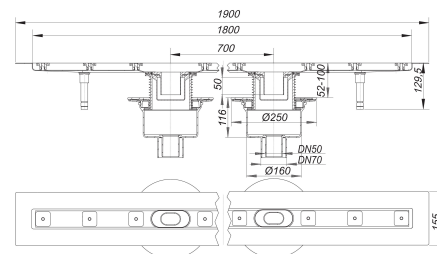

## Listwa odpływowa CeraLine F Duo pionowa 1800 mm, DN 50/DN 70

Numer artykułu: 521736

GTIN: 4001636521736

Grupa rabatowa: 8

### Opis:

Listwa odpływowa CeraLine F Duo pionowa 1800 mm, DN 50/DN 70  
wg normy DIN EN 1253  
do montażu w poziomie posadzki  
z dwoma regulowanymi w poziomie (+/- 15 mm) korpusami wpustów CIRCO V, króciec odpływowy: DN 50/DN 70 pionowy

materiał:

korpus listwy: stal nierdzewna 1.4301, korpus wpustu: polipropylen o dużej udarnośći

Options for CeraLine vertical F Duo:

Any made-to-measure length up to 2000 mm can be supplied. Please enquire!

### Wydajności odpływu zg. z DIN EN 1253:

Nominal diameter	Norma produktu	Min. wydajność odpływu zgodny z normą	Wysokość akumulacji zgodny z normą
DN 50	DIN EN 1253	0,80 l/s	20,00 mm
DN 70	DIN EN 1253	0,80 l/s	20,00 mm