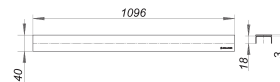

## Pokrywa CeraLine Design, stal nierdzewna polerowana, 1100 mm

Numer artykułu: 523778

GTIN: 4001636523778

Grupa rabatowa: 8

### Opis:

Pokrywa CeraLine Design, stal nierdzewna polerowana, 1100 mm

pokrywa do listew odpływowych CeraLine, pasuje do wykładzin podłogowych o grubości 5-19 mm (łącznie z klejem), szerokość 40 mm materiał: stal nierdzewna 1.4301, nakładka o grubości 3 mm, polerowana na wysoki połysk, klasa obciążenia K 3 (300 kg)